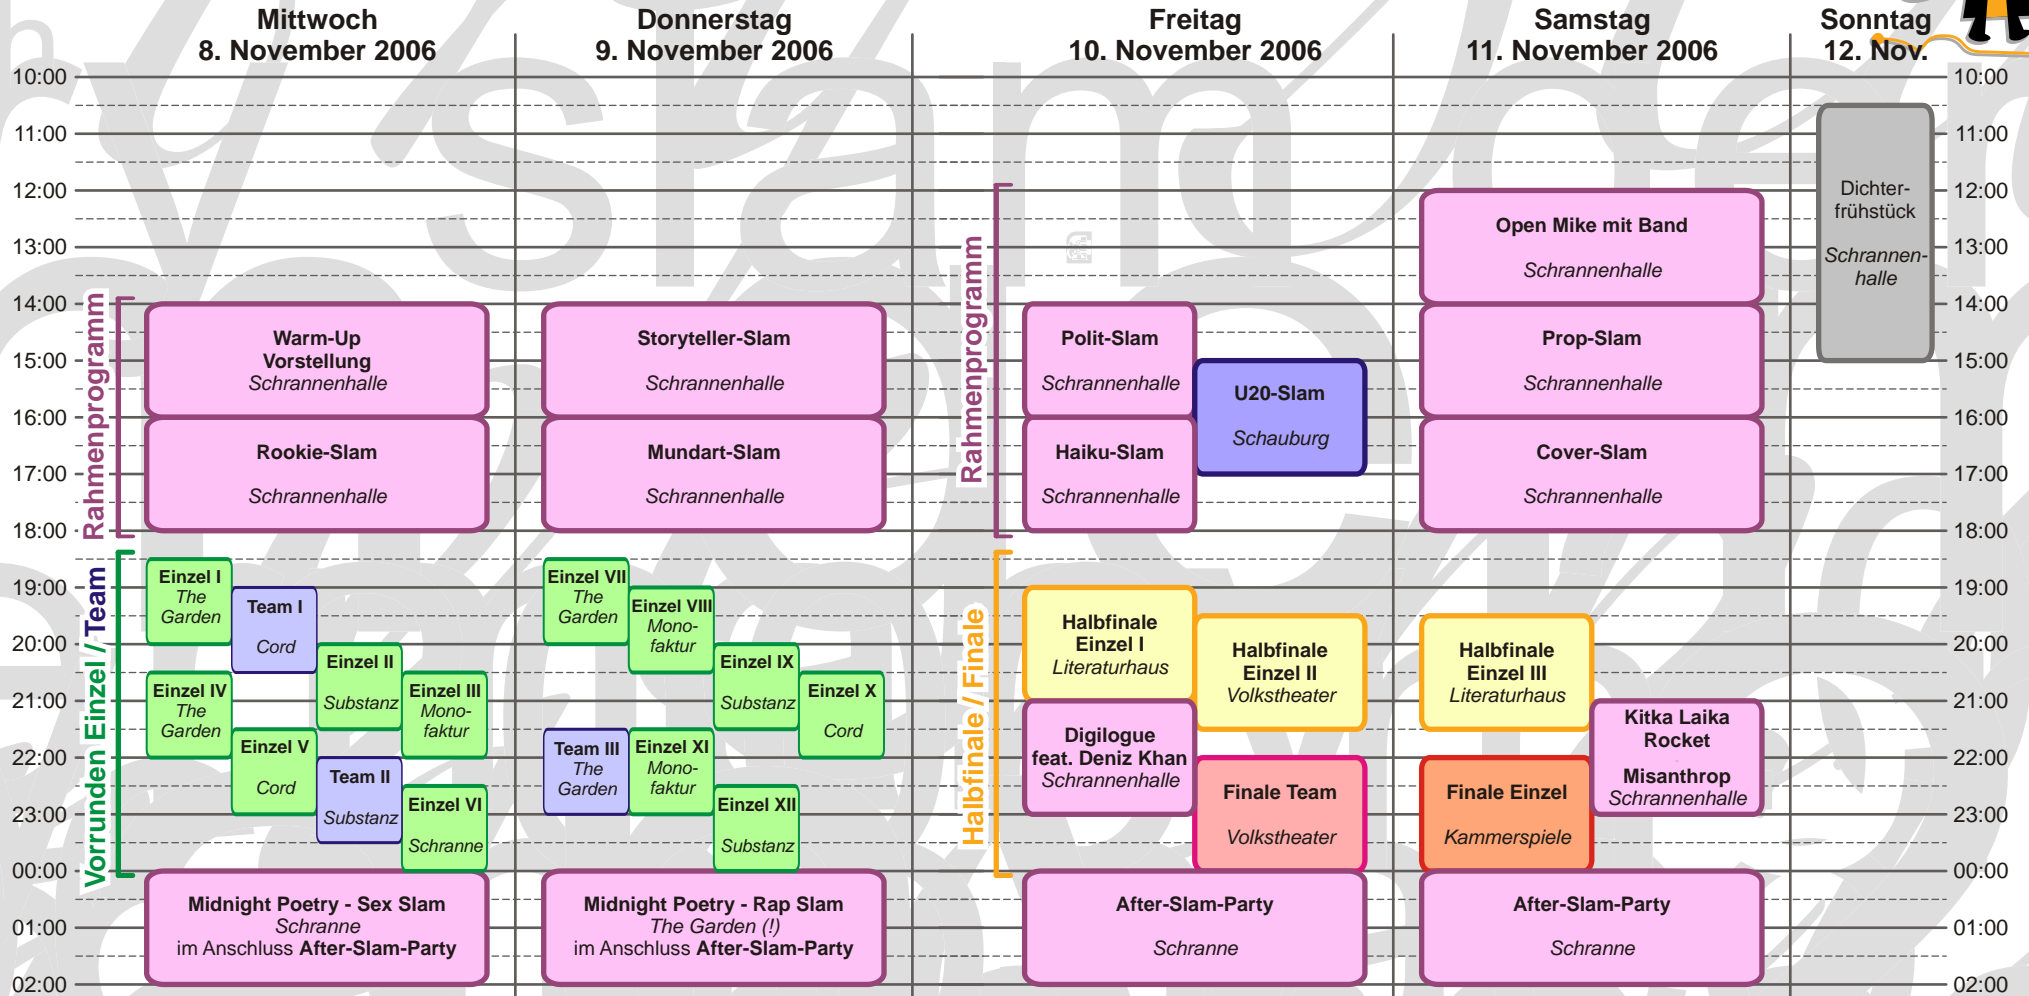

# Spielplan des slam2006

## Spielorte:

**Festivalzentrum** (Rahmenprogramm, After Slam Parties Mi., Fr., Sa.)  
**Schrannenhalle** Viktualienmarkt 15 S1-8, U3,U6 Marienplatz  
 Der Club "Schranne" befindet sich im Keller der Schrannenhalle

**Clubs** (Vorrunden, After Slam Party Do.)  
**Monofaktur** Sonnstraße 27  
**The Cord** Landwehrstraße 2  
**The Garden** Lindwurmstraße 88  
**Substanz** Rupperstraße 28

U1,U2,U3,U6 Sendlinger Tor  
 U1,U2,U3,U6 Sendlinger Tor  
 U3,U6 Poccistraße  
 U3,U6 Poccistraße

**Theater** (Halbfinale, Finale, U20)

**Kammerspiele** Maximilianstraße 26-28  
**Volkstheater** Briener Straße 50  
**Schauburg** Elisabethplatz  
**Literaturhaus** Salvatorplatz

S1-8, U3,U6 Marienplatz  
 U1 Stiglmaierplatz, U2 Königsplatz  
 U3, U6 Giselastraße  
 U3, U6, U4, U5 Odeonsplatz